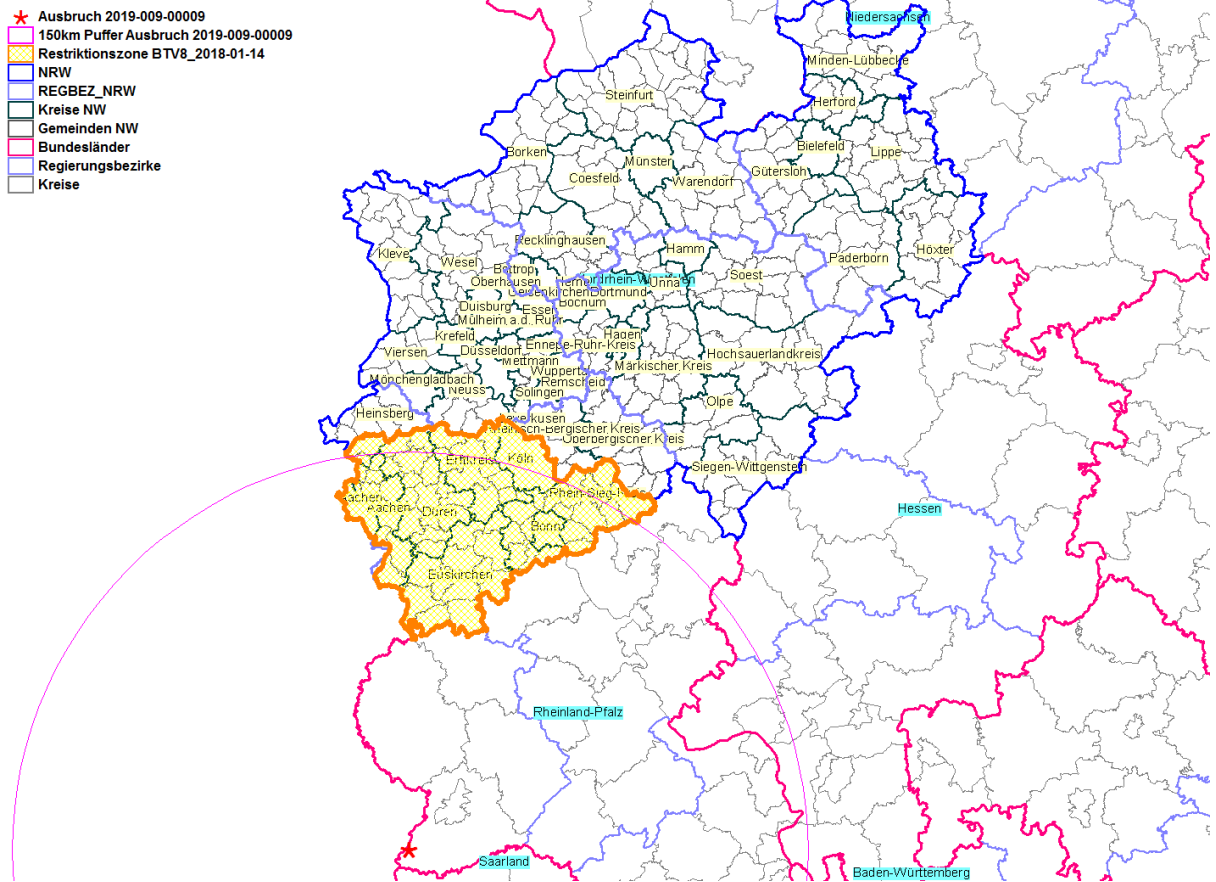

Lagedarstellung Nordrhein-Westfalen: BTV 8–Ausbruch (SO 2019-009-00009) in Rheinland-Pfalz

1) Übersichtskarte mit Seuchenobjekt

2) Übersichtskarten Nordrhein-Westfalen

- ★ Ausbruch 2019-009-00009
- 150km Puffer Ausbruch 2019-009-00009
- Restriktionszone BTV8_2018-01-14
- NRW
- REGBEZ_NRW
- Kreise NW
- Gemeinden NW

Detailkarte: Restriktionszone in Nordrhein-Westfalen