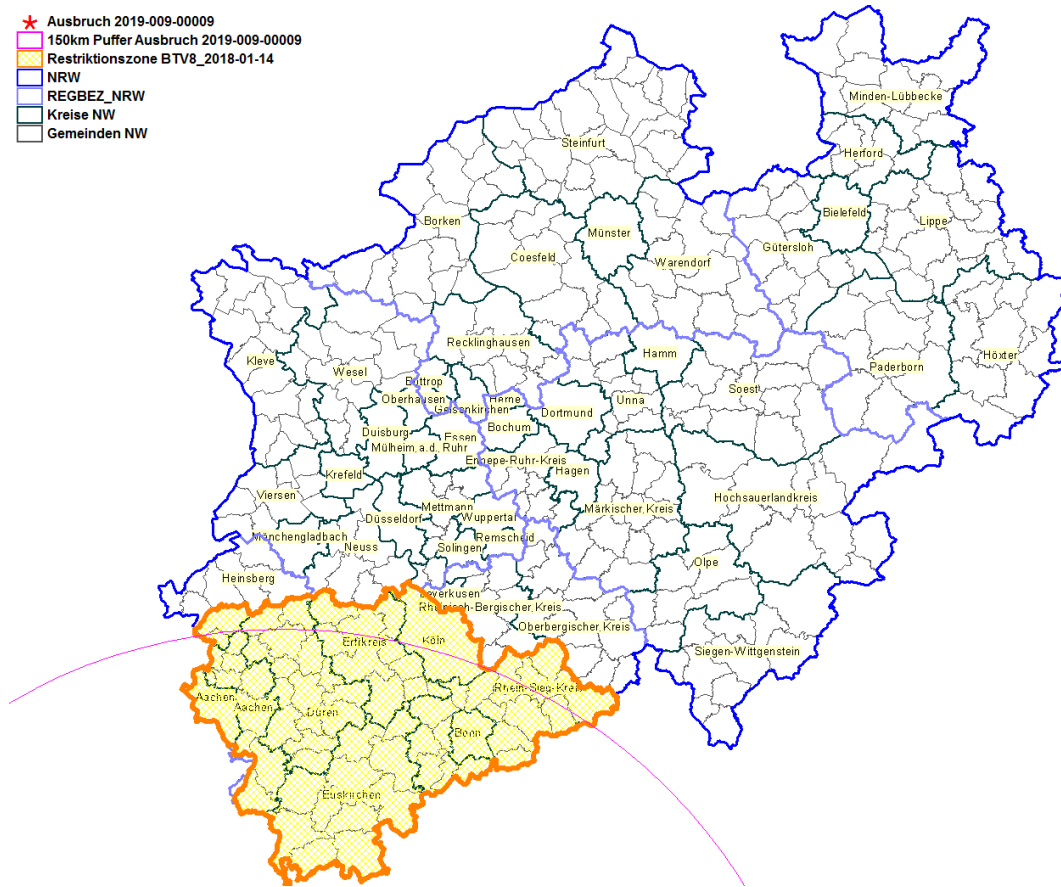

Lagedarstellung Nordrhein-Westfalen: BTV 8–Ausbruch (SO 2019-009-00009) in Rheinland-Pfalz

1) Übersichtskarte mit Seuchenobjekt

2) Übersichtskarten Nordrhein-Westfalen

- ★ Ausbruch 2019-009-00009
- 150km Puffer Ausbruch 2019-009-00009
- Restriktionszone BTV8_2018-01-14
- NRW
- REGBEZ_NRW
- Kreise NW
- Gemeinden NW

Detailkarte: Restriktionszone in Nordrhein-Westfalen